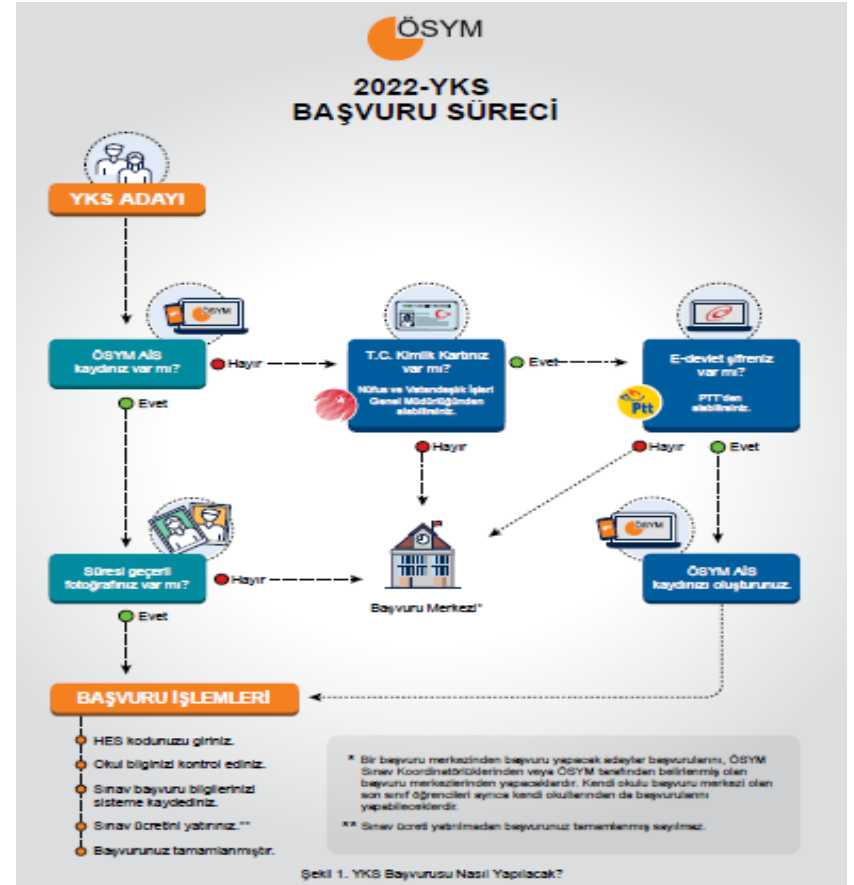

- **Ham Puan:** Yapılan netler ile elde edilen puandır. OBP ekli değildir.
- **Ek Puan:** Meslek lisesi mezunlarına verilen puandır. Meslek lisesi mezunları kendi alanlarını tercih ederken ek puan alırlar.

Adayların yerleştirme puanları, OBP'nin 0,12 ile çarpılması ve puanlarına eklenmesi suretiyle elde edilecek; ayrıca, yerleştirme puanlarına OBP'nin 0,06 ile çarpılmasıyla elde edilecek ek puanlar katılacaktır.

Mesleki ve teknik ortaöğretim kurumu mezunlarının ek puanları ile yerleşebilecekleri ön lisans programlarına YKS kılavuzunda Tablo 3C'den bakılabilir.

Sınavla İlgili Ek Bilgiler

- ✓ TYT 18 Haziran 2022'de, AYT ve YDT ise 19 Haziran 2022'de uygulanacaktır.
- ✓ Sınava giren adaylar sabah oturumu için saat: 10:00'dan, öğleden sonra oturumu içinde 15:30'dan sonra sınav salonuna alınmazlar.
- ✓ Oturum ücreti 2022 yılına ait TYT/AYT/YDT her bir oturum için 115 TL olup ücretler sonraki yıllar için ÖSYM tarafından yeniden belirlenir.

- ✓ Başvuru tarihleri 11 Şubat-7 Mart 2022'dir. (Ücret ödeme için son gün, 8 Mart 2022)
- ✓ Geç başvuru tarihleri 16-17 Mart 2022'dir. (Sınav ücreti, 16-17 Mart 2022 tarihlerinde ödenmelidir.)
- ✓ Geç başvuru günlerinde yapılan başvurularda sınav ücreti, %50 artırımlı olarak 16-17 Mart 2022 tarihlerinde ödenecektir.
- ✓ Sınava katılan adaylar için sınava giriş evrakı ile birlikte fotoğrafı güncel olan Yeni Nüfus cüzdanı veya geçerliliği olan pasaport istenmektedir.

Şekil 1. YKS Başvurusu Nasıl Yapılacak?